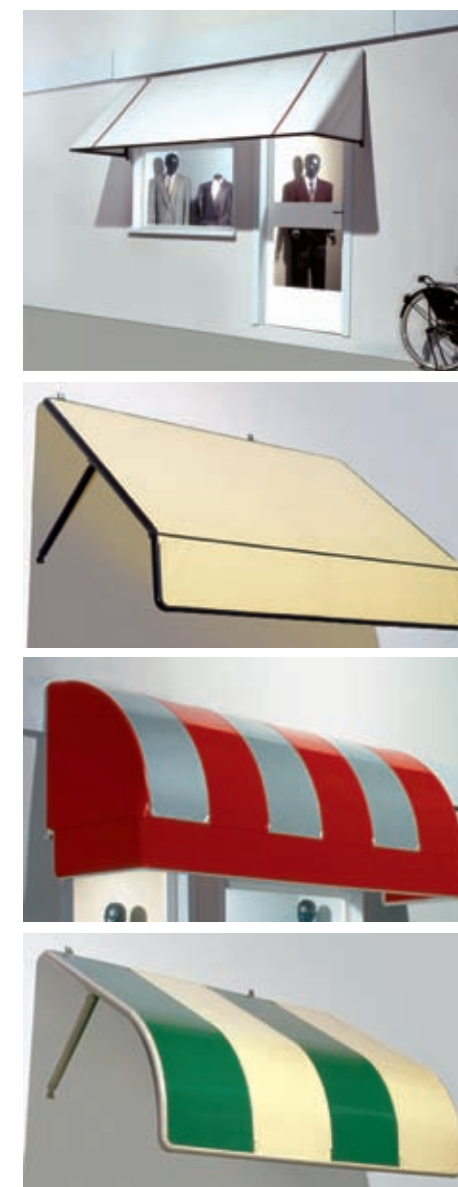

CAPOTTINE

MOBILI

FISSE

www.vallatende.com - info@vallatende.com

Via 1° Maggio 16/18
Fraz. Quarto Inferiore (zona industriale)
40057 Granarolo dell'Emilia (BO) • ITALIA

Tel. 051 60.68.211 (Uff. commerciale e vendita)
Tel. 051 60.68.201 (Uff. amministrativo)
Tel. 051 60.68.231 (Uff. acquisti)
Fax 051 76.75.76

Layout & Graphic Design Studio 80 (BO) ITALY (anna 07392)

linea per l'arredo urbano

CAPOTTINE

CAPOTTINE

MOBILI Questi prodotti completamente realizzati dalla ditta VALLA srl utilizzano armature laccate esclusive e tessuti dei marchi più prestigiosi.

Nella scelta fotografica si possono notare diverse forme di realizzazione sia mobili che fisse.

CAPOTTINE

FISSE I vari tipi rappresentano soprattutto una scelta estetica in quanto quasi tutti i modelli mobili sono perfettamente adattabili ad ogni soluzione.

Valla
Tende da sole

linea per l'arredo urbano