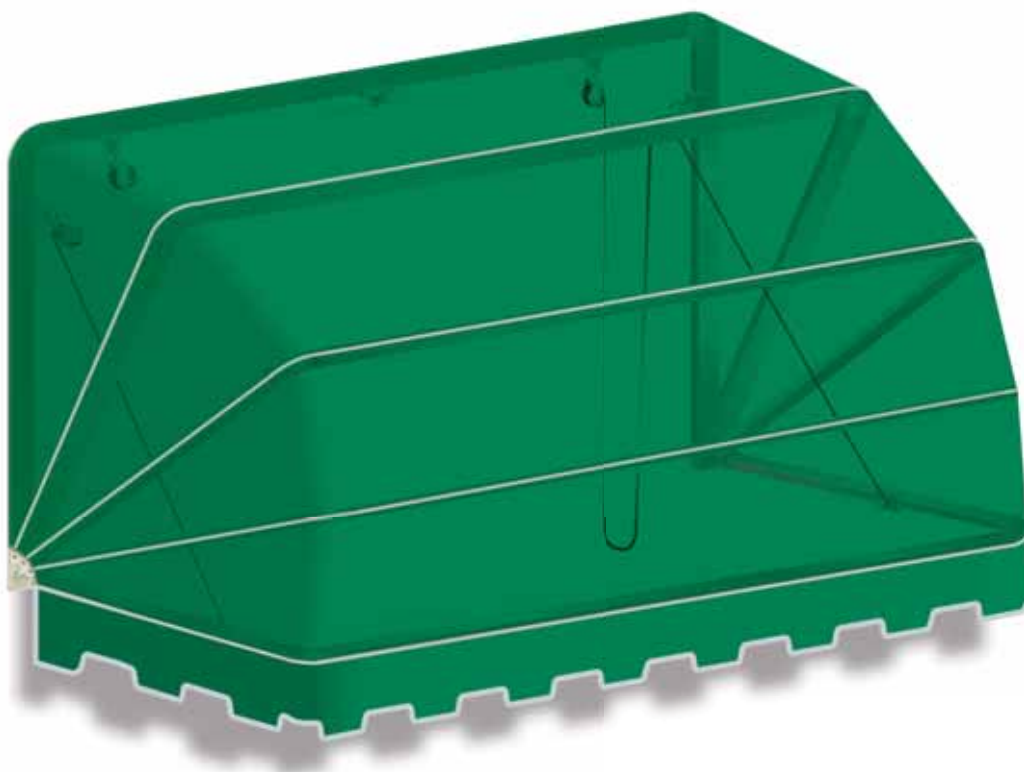

profilo 40x18

**T 720**

**TENDE A CAPOTTINA - Profilo 40 x 18**

Capottina a 3 o 4 spicchi con accessori in nylon

**[Dati tecnici e prezzi]**

T 720		SPORGENZA									N. Supp.
		70	80	90	100	110	120	130	140	150	
LARGHEZZA	100	342,00	378,00	418,00	432,00	540,00	558,00	600,00	698,00	720,00	2
	150	402,00	416,00	458,00	472,00	578,00	666,00	688,00	734,00	756,00	2
	200	438,00	480,00	554,00	574,00	658,00	706,00	728,00	748,00	838,00	3
	250	522,00	542,00	564,00	610,00	696,00	716,00	802,00	826,00	892,00	3
	300	566,00	588,00	610,00	660,00	774,00	798,00	860,00	912,00	938,00	3
	350	578,00	624,00	674,00	728,00	846,00	872,00	898,00	1.006,00	1.064,00	3
	400	640,00	690,00	716,00	740,00	926,00	984,00	1.014,00	1.044,00	1.076,00	4

• ACCESSORI

<b>A7015xx</b> Supporto laterale ..... € 6,40	<b>21005</b> Attacco a parete serie 7 INOX ..... € 1,80	<b>2100600</b> Fissaggio a Z INOX ..... € 4,40

**ATTENZIONE:**

Modello fornito con attacchi a parete. Per fissaggio a soffitto o laterale al prezzo indicato occorre sommare il costo dei relativi supporti nella quantità riportata in tabella.